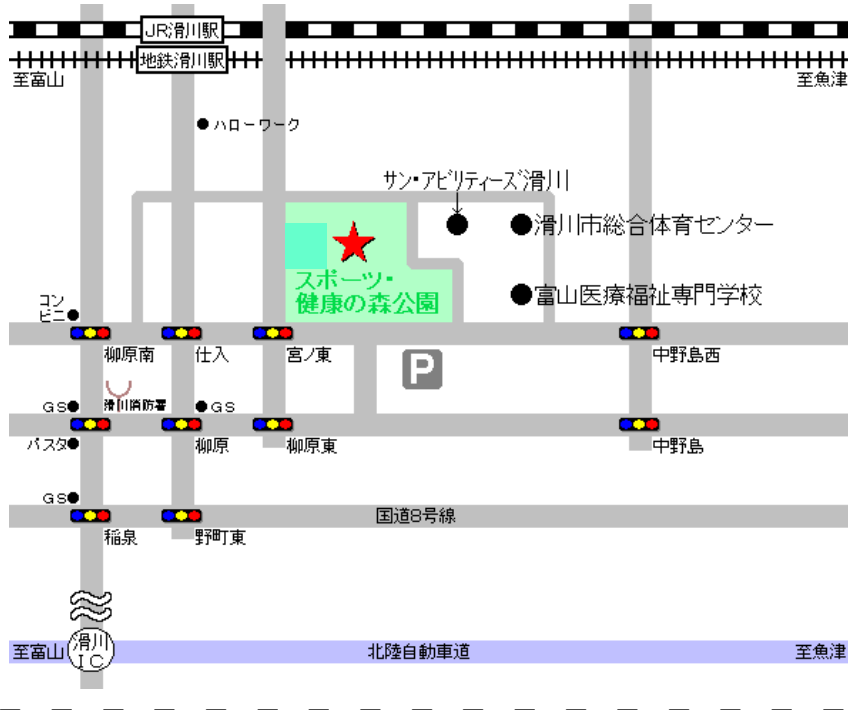

滑川会場 会場図

周辺拡大図

会場利用時の注意事項

当大会への参加者・観戦者は「サッカー関係者駐車場」以外の駐車は禁止です。(滑川市スポーツ・健康の森公園 東側(山側)の駐車場をご利用下さい)
 多目的芝生広場では、昨年とは異なり駐車場にテントを設置せず、ランニング 走路に設置してください。なお、陸上競技場側 巡廻コースは空けて下さい。
 チームテントの設置場所は設置前に本部へご確認ください。(多目的芝生広場：ランニング走路、陸上競技場：陸上競技場の 管理事務所と倉庫間)