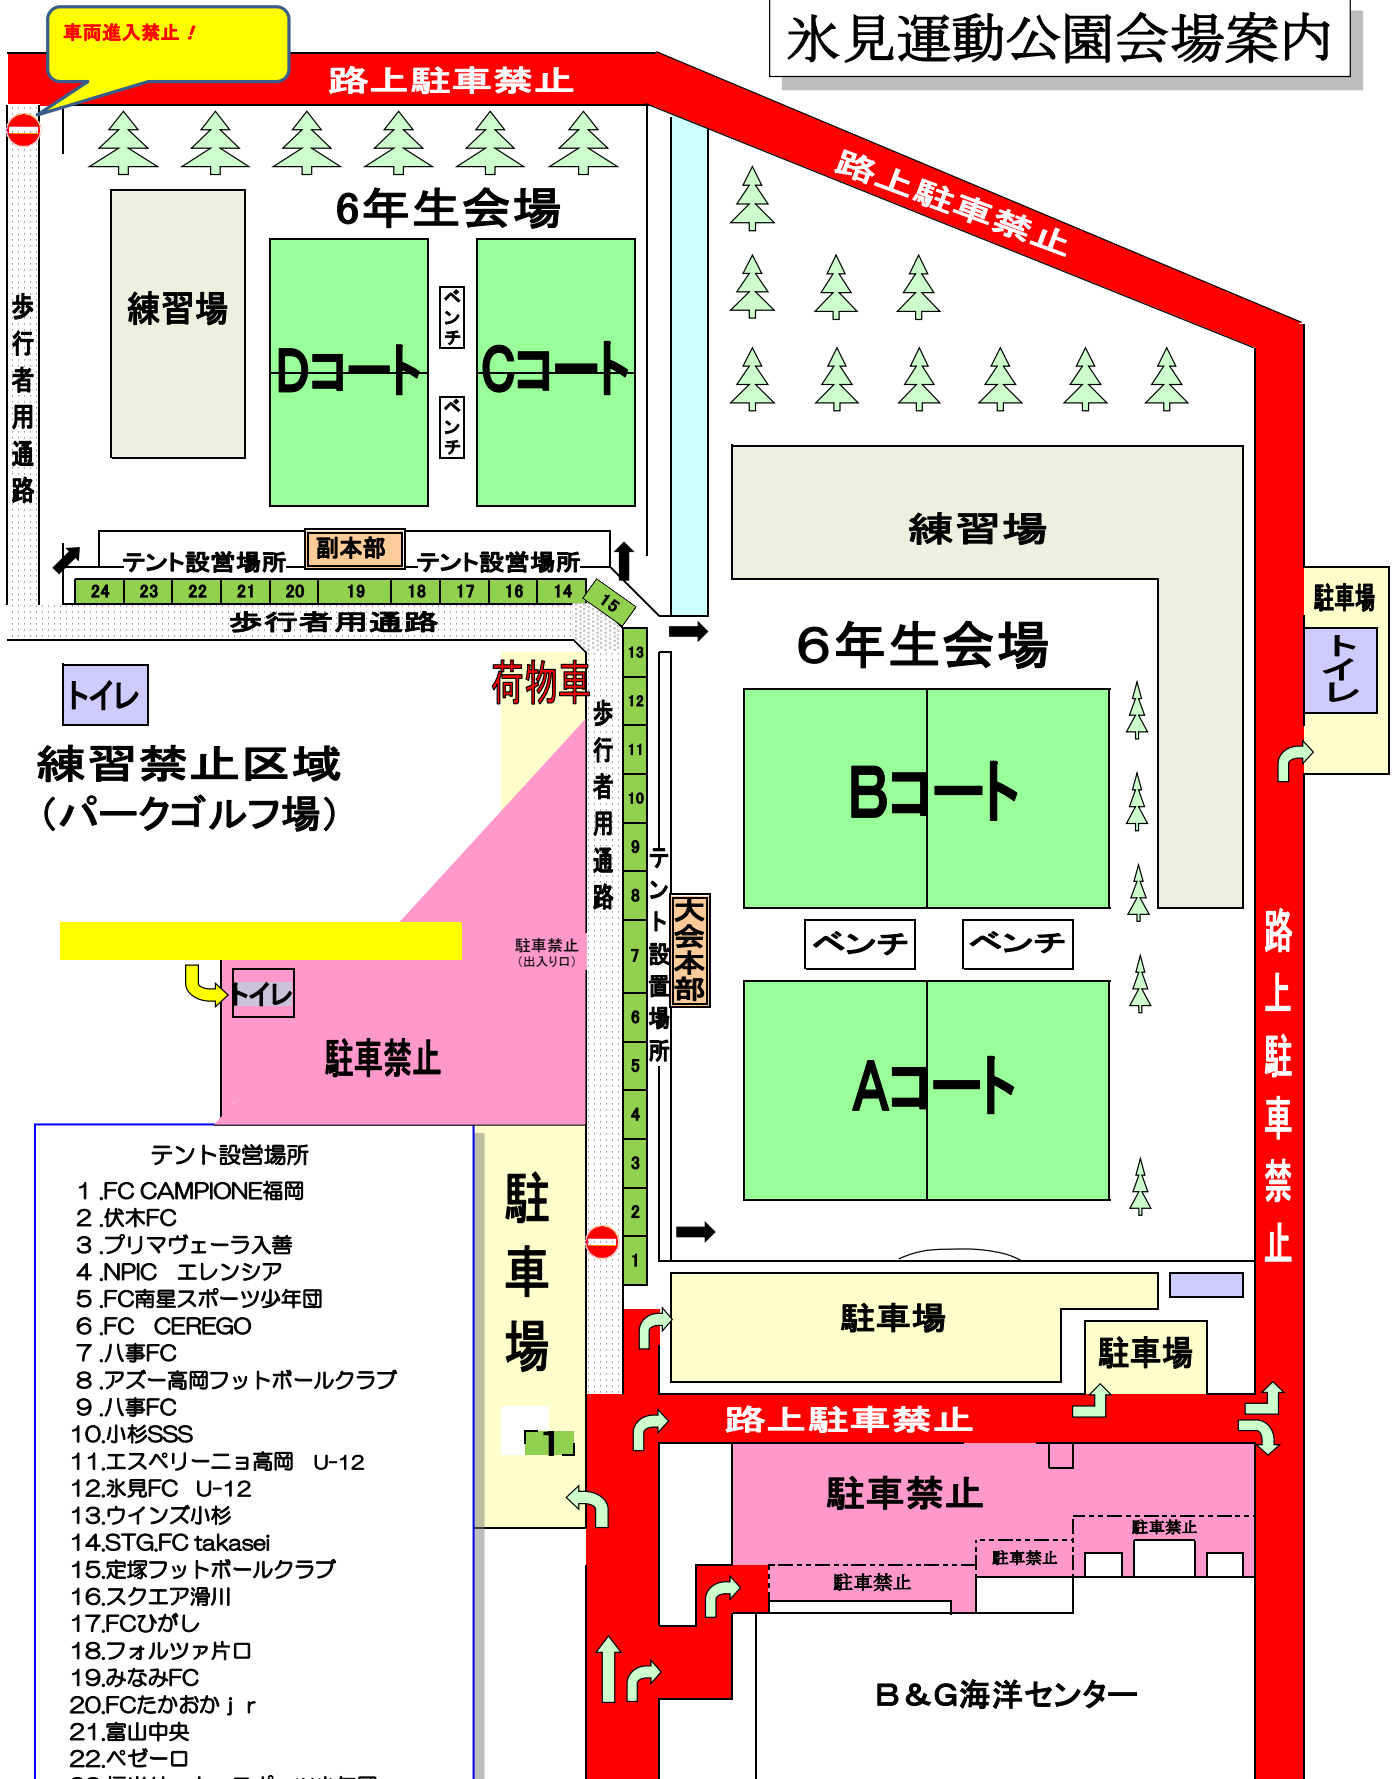

氷見運動公園会場案内

車両進入禁止!

路上駐車禁止

路上駐車禁止

路上駐車禁止

路上駐車禁止

駐車禁止

駐車禁止

B & G海洋センター

練習場

6年生会場

Dコート

Cコート

ベンチ

ベンチ

テント設営場所

副本部

テント設営場所

24 23 22 21 20 19 18 17 16 14 15

歩行者用通路

練習場

練習場

6年生会場

Bコート

ベンチ

ベンチ

Aコート

トイレ

練習禁止区域
(パークゴルフ場)

荷物車

歩行者用通路

大会本部